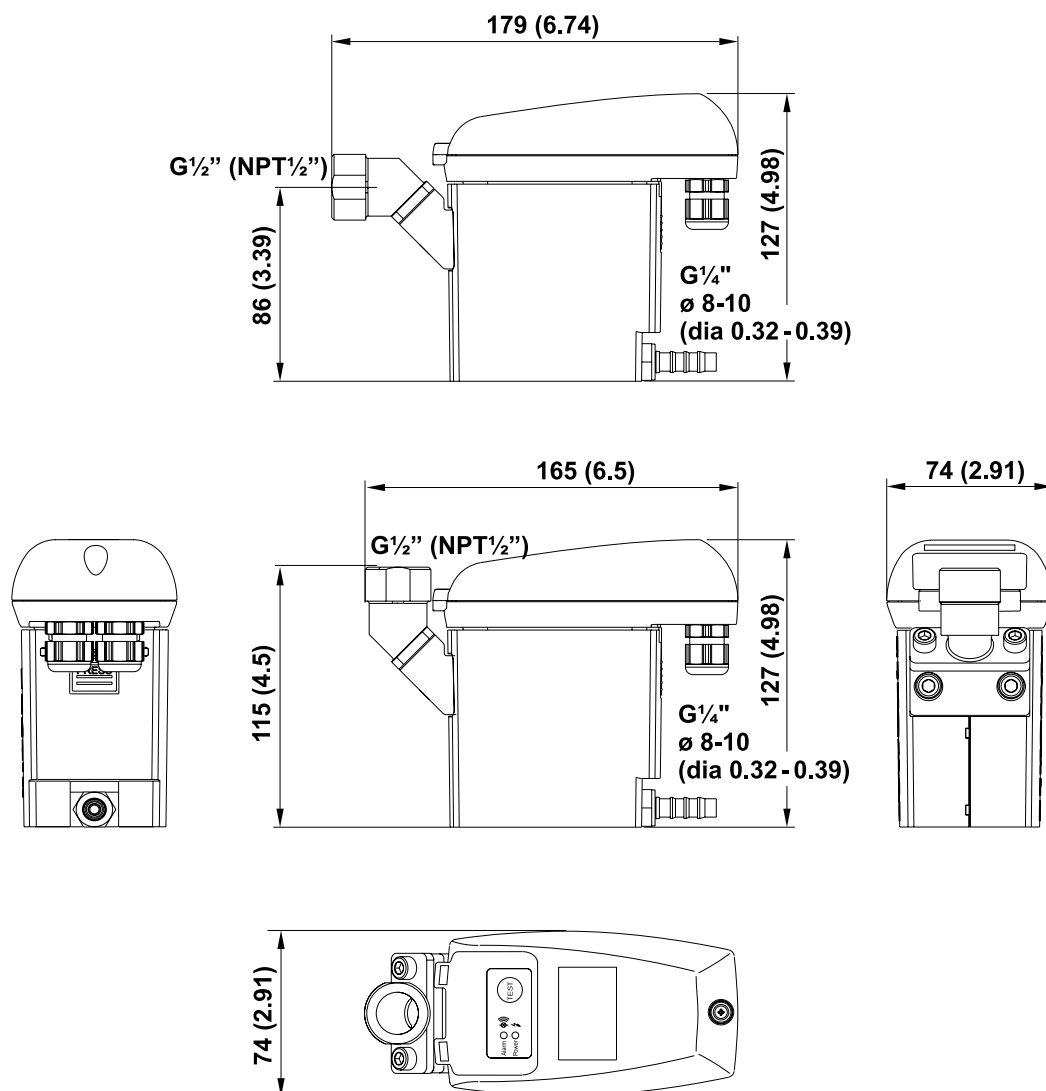

deutsch	česky	polski	русский
1 Schraube 3,5 x 10	1 šroub 3,5 x 10	1 Śruba 3,5 x 10	1 винт 3,5 x 10
2 Haubenoberteil	2 horní část krytu	2 Pokrywa	2 верхняя часть корпуса
3 Rundschnurring 2 x 352	3 kroužek z kruhové šňůry 2 x 352	3 Uszczelka z okrągłego sznura 2 x 352	3 кольцо круглого сечения 2 x 352
4 Platine	4 řídicí jednotky	4 Płytką drukowaną	4 плата
5 Sensor	5 snímač	5 Czujnik	5 датчик
6 Haubenunterteil	6 dolní část krytu	6 Pokrywa dolna	6 нижняя часть корпуса
7 Kabeldurchführung PG9	7 kabelová průchodka PG9	7 Wejście przewodu PG 9	7 кабельный ввод PG9
8 Rundschnurring 2,5 x 235	8 kroužek z kruhové šňůry 2,5 x 235	8 Uszczelka z okrągłego sznura 2,5 x 235	8 кольцо круглого сечения 2,5 x 235
9 Service-Unit	9 servisní jednotka	9 Jednostka serwisowe	9 сервисный блок
10 Schlauchtülle G¼	10 hadicová vyústka G¼	10 Końcówka przewodu giętkiego G¼	10 патрубок для шланга G¼
11 Design-Schale	11 obal tělesa	11 Osłona	11 конструктивная оболочка
12 Zwischenadapter	12 konzola nátrubku	12 Adapter pośredni	12 промежуточный адаптер
13 O-Ring 20 x 2	13 O-kroužek 20 x 2	13 O-ring 20 x 2	13 O-кольцо 20 x 2
14 Winkeladapter G½	14 přívodní nátrubek G½	14 Adapter kątowy G½	14 угловой адаптер G½
15 Schraube M6 x 12	15 šroub M6 x 12	15 Śruba M6 x 12	15 винт M6 x 12
16 O-Ring 14 x 1,78	16 O-kroužek 14 x 1,78	16 O-ring 14 x 1,78	16 O-кольцо 14 x 1,78

Abmessungen • Rozměry • Wymiary • Размеры

Ersatzteil-Set • Sada náhradních dílů •
Zestaw części zamiennych • Комплект запчастей

Lieferbare Ersatzteil-Sets Dodávané sady náhradních dílů Dostarczane zestawy części zamiennych Поставляемые комплекты запчастей	Inhalt Obsah Treść Содержание	Bestell-Nr. Objednací číslo Nr zamówienia № заказа
Service-Unit servisní jednotka Jednostka serwisowe сервисный блок	9, 13	XE KA32 101
Dichtungssatz Sada těsnění Zestaw uszczelek Набор уплотнений	3, 8, 13, 16	XE KA32 002