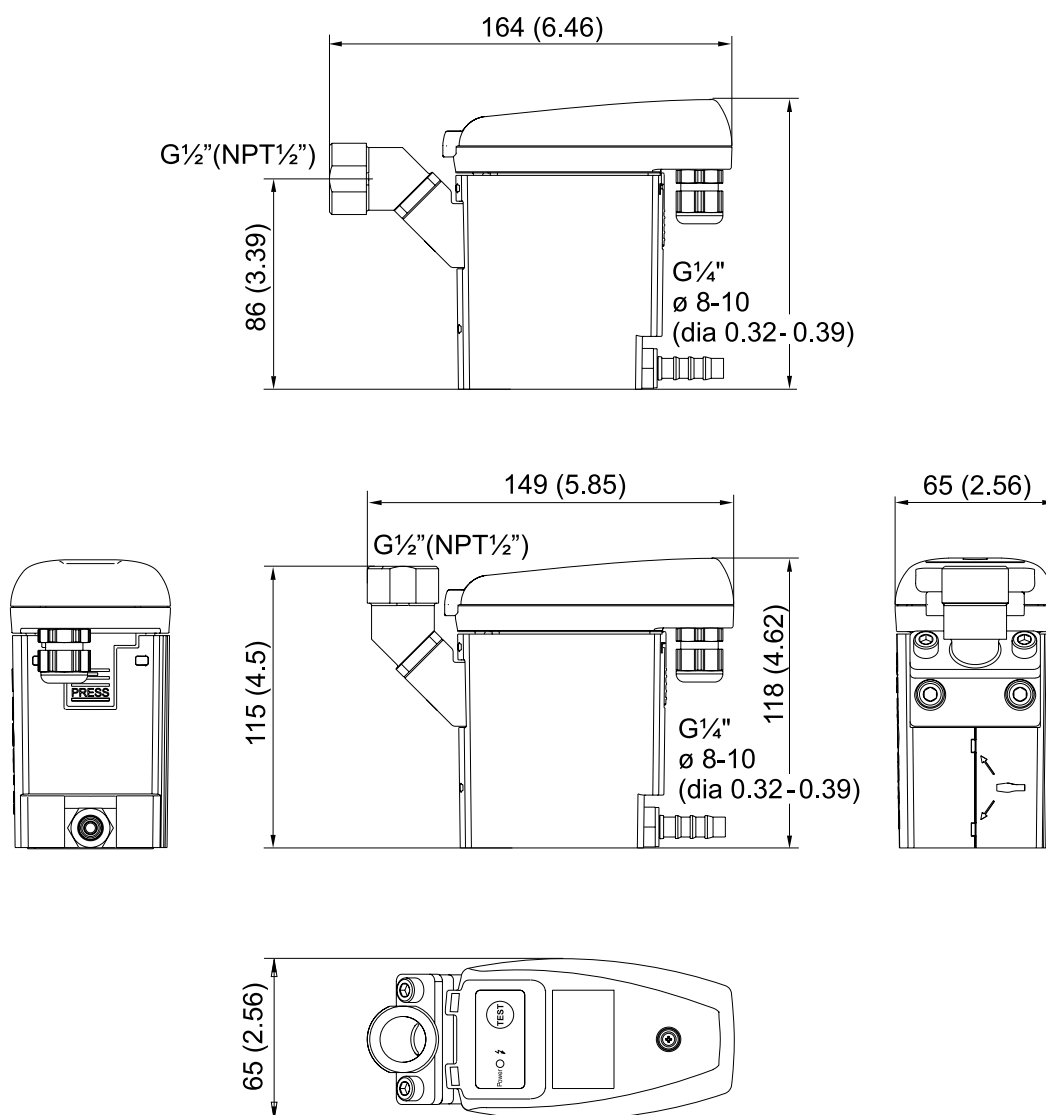

deutsch	česky	polski	русский
1 Schraube 3,5 x 10	1 šroub 3,5 x 10	1 Śruba 3,5 x 10	1 винт 3,5 x 10
2 Haubenoberteil	2 horní část krytu	2 Pokrywa	2 верхняя часть корпуса
3 Rundschnurring 2 x 307	3 kroužek z kruhové šňůry 2 x 307	3 Uszczelka z okrągłego sznura 2 x 307	3 кольцо круглого сечения 2 x 307
4 Platine	4 řídicí jednotky	4 Płytką drukowaną	4 плата
5 Sensor	5 snímač	5 Czujnik	5 датчик
6 Haubenunterteil	6 dolní část krytu	6 Pokrywa dolna	6 нижняя часть корпуса
7 Kabeldurchführung PG9	7 kabelová průchodka PG9	7 Wejście przewodu PG 9	7 кабельный ввод PG9
8 Rundschnurring 2,5 x 216	8 kroužek z kruhové šňůry 2,5 x 216	8 Uszczelka z okrągłego sznura 2,5 x 216	8 кольцо круглого сечения 2,5 x 216
9 Service-Unit	9 servisní jednotka	9 Jednostka serwisowe	9 сервисный блок
10 Schlauchtülle G¼	10 hadicová vyústka G¼	10 Końcówka przewodu giętkiego G¼	10 патрубок для шланга G¼
11 Design-Schale	11 obal tělesa	11 Osłona	11 конструктивная оболочка
12 Zwischenadapter	12 konzola nátrubku	12 Adapter pośredni	12 промежуточный адаптер
13 O-Ring 20 x 2	13 O-kroužek 20 x 2	13 O-ring 20 x 2	13 O-кольцо 20 x 2
14 Winkeladapter G½	14 přívodní nátrubek G½	14 Adapter kątowy G½	14 угловой адаптер G½
15 Schraube M6 x 12	15 šroub M6 x 12	15 Śruba M6 x 12	15 винт M6 x 12
16 O-Ring 14 x 1,78	16 O-kroužek 14 x 1,78	16 O-ring 14 x 1,78	16 O-кольцо 14 x 1,78

Abmessungen • Rozměry • Wymiary • Размеры

Ersatzteil-Set • Sada náhradních dílů
Zestaw części zamiennych • Комплект запчастей

Lieferbare Ersatzteil-Sets Dodávané sady náhradních dílů Dostarczane zestawy części zamiennych Поставляемые комплекты запчастей	Inhalt Obsah Treść Содержание	Bestell-Nr. Objednací číslo Nr zamówienia № заказа
Service-Unit servisní jednotka Jednostka serwisowe сервисный блок	9, 13	XE KA31 101
Dichtungssatz Sada těsnění Zestaw uszczelek Набор уплотнений	3, 8, 13, 16	XE KA31 002